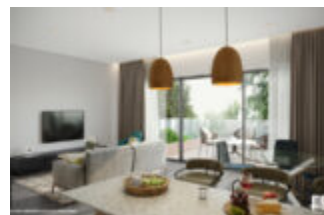

PENTHOUSE - HAUTCHARAGE

<https://farei.lu>

Hautcharage,
Käerjeng,
Luxembourg

30 000 €

VENDU, à Hautcharage, dans une nouvelle résidence en construction : Un penthouse au 2ème étage (G 2.1) de 97m2 : 2 chambres à coucher, 1 salle de douche, WC séparé, cuisine ouverte sur salon et balcon, débarras et cave..