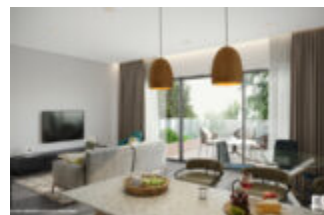

# PENTHOUSE - HAUTCHARAGE

<https://farei.lu>

Hautcharage,  
Käerjeng,  
Luxembourg

30 000 €

VENDU, à Hautcharage, dans une nouvelle résidence en construction : Un penthouse au 2ème étage (G 2.1) de 97m2 : 2 chambres à coucher, 1 salle de douche, WC séparé, cuisine ouverte sur salon et balcon, débarras et cave..