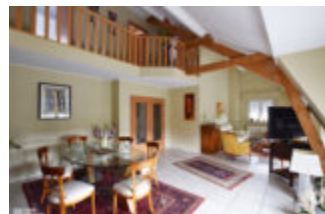

IMMEUBLE DE RAPPORT - ASPELT

<https://farei.lu>

1 100 000 €

A vendre, un immeuble de rapport (subdivisée en 2 appartements) à Aspelt : - 1 Duplex de 170 m², 3 chambres à coucher, séjour, salle à manger, cuisine équipée, 2 salles de bains, balcon et garage pour 2 voitures. - 1 Appartement de 90 m², 2 chambres, living avec terrasse,...