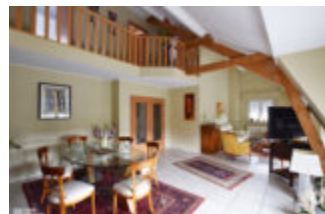

# IMMEUBLE DE RAPPORT - ASPELT

<https://farei.lu>

1 100 000 €

A vendre, un immeuble de rapport (subdivisée en 2 appartements) à Aspelt : - 1 Duplex de 170 m<sup>2</sup>, 3 chambres à coucher, séjour, salle à manger, cuisine équipée, 2 salles de bains, balcon et garage pour 2 voitures. - 1 Appartement de 90 m<sup>2</sup>, 2 chambres, living avec terrasse,...