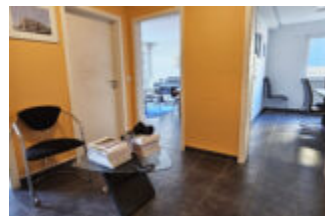

# APPARTEMENT À PEPPANGE

<https://farei.lu>

650 000 €

A vendre, un très bel appartement de 78 m<sup>2</sup>, à Peppange (commune de Roeser), avec 2 chambres à coucher, séjour, cuisine, wc, salle de bain, terrasse, une cave, un emplacement extérieur et un emplacement intérieur. Classe énergétique C-C. L'appartement pourrait convenir pour une profession libérale.  
Prix : 650 000 €...