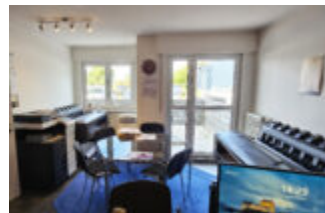

# APPARTEMENT À PEPPANGE

<https://farei.lu>

650 000 €

A vendre, un très bel appartement de 78 m<sup>2</sup>, à Peppange (commune de Roeser), avec 2 chambres à coucher, séjour, cuisine, wc, salle de bain, terrasse, une cave, un emplacement extérieur et un emplacement intérieur. Classe énergétique C-C. L'appartement pourrait convenir pour une profession libérale.  
Prix : 650 000 €...