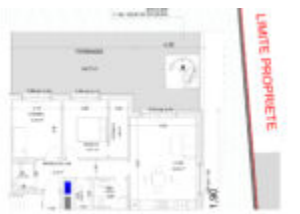

APPART. L-1 - LAMADELAINE

<https://farei.lu>

Lamadelaine,
Pétange,
Luxembourg

516 700 €

A vendre, à Lamadelaine, dans une nouvelle résidence : Un appartement de +-80 m2 (réf. L-1) : 2 chambres à coucher, living avec cuisine équipée, 1 salle de douche, débarras, une grande terrasse de 50 m2, une cave. Prix : 516 700 € Possibilité d'acheter un emplacement parking intérieur au...

- 2 lits
- Appartement
- Résidence Lamadelaine

GRUNDFAKTEN

Ref: Appartement Lamadelaine L-1

Status: A vendre

Chambres: 2

Type: Appartement

Superficie: 80 m²

Salles de douche: 1